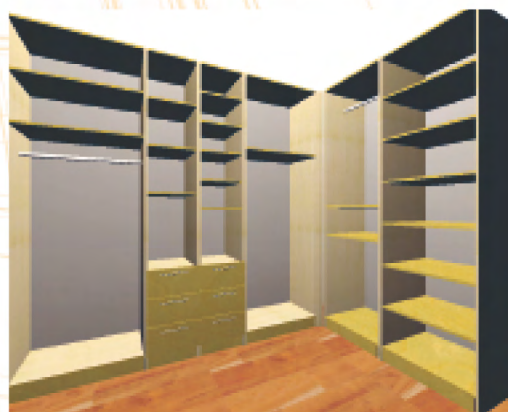

REALISTISCHE DARSTELLUNG