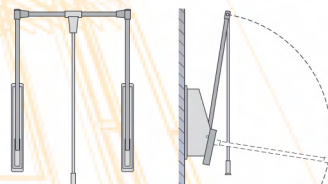

RAUMHOCH VON WAND ZU WAND

Gleittüren können sowohl frei im Raum als auch in Ecken oder Nischen montiert werden.

Das Gewicht der Türen liegt auf unten laufenden kugelgelagerten Rollen. Aus diesem Grund sind die Türen äusserst leichtgängig und die Deckenschienen können problemlos auch unter abgehängten Decken befestigt werden.

**INTELLIGENT
EINRICHTEN ...**

**AUSGEWÄHLTE
ORDNUNGS-
SYSTEME**

KRAWATTEN- und
GÜRTELHALTER

ABLAGEKÖRBE

HOSENHALTER

KLEIDERLIFTE

DAS SYSTEM

GLASTÜR SYSTEM

Unser Griffsystem aus Aluminium wird für Schrankwände und Trennwände eingesetzt. Die Türen gleiten leise und leicht auf kugelgelagerten Rollen. Das Gewicht der Türen liegt auf den Bodenrollen. Die obere Deckenschiene dient nur zur Führung. Die Bodenschiene ist nur 6 mm hoch und damit nicht hinderlich.