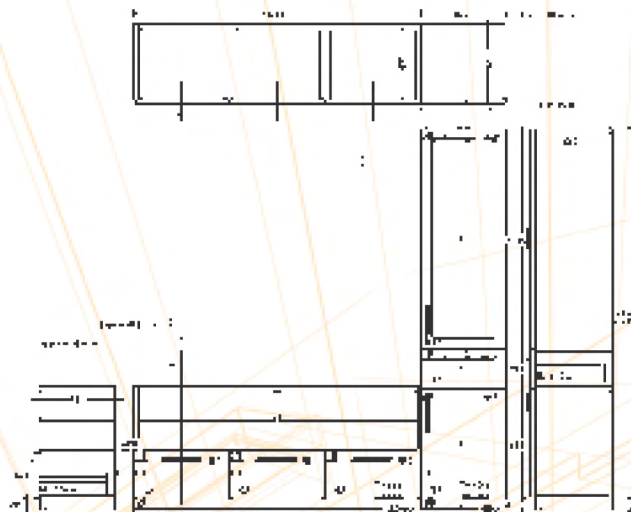

VOM AUFMASS ZUR ZEICHNUNG

UNSER ZEICHENPROGRAMM

Mit unserem Zeichenprogramm lassen sich für jeden Kunden individuelle Raumsituationen mit Wänden sowie Fenstern und Türen in dreidimensionaler Darstellung umsetzen. Es werden die Möbelemente mit Oberflächen, Materialien, Beschlägen sowie Schrankinnen- und Frontaufteilungen nach den Vorgaben des Kunden bestimmt.