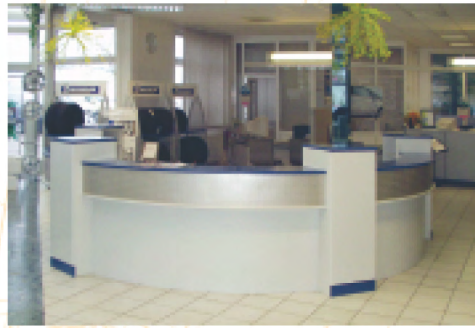

Wir bauen Tresen und Büroeinrichtungen individuell nach Ihren Vorstellungen und Wünschen.

UNSERE REFERENZEN

WIR BAUEN AUS IDEEN MÖBEL.

Bistro
Material/Oberfläche: **Wenge-Hochglanz**

Sideboard, Material/Oberfläche: **Ahornfurnier**